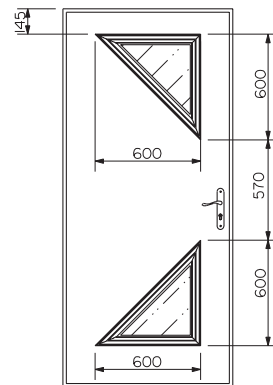

NORA

Ce document n'engage pas la responsabilité de PAC DAMAS qui se réserve le droit de modifier son contenu sans préavis.

* Modèle fabriqué avec un vitrage retardateur d'effraction

Bouton de tirage disponible uniquement sur les modèles présentés avec