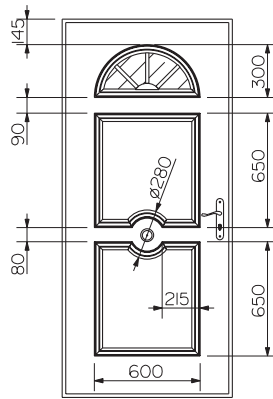

LOGIPAC

Modèles représentés sur porte de 2150 x 966 mm

LINDA

Ce document n'engage pas la responsabilité de PAC DAMAS qui se réserve le droit de modifier son contenu sans préavis.

* Modèle fabriqué avec un vitrage retardateur d'effraction

Bouton de tirage disponible uniquement sur les modèles présentés avec