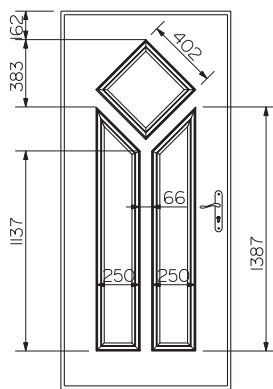

FINITIONS DES BLOCS PORTES MÉTALLIQUES MOULURES ALUMINIUM (face extérieure et/ou intérieure)

**LOGIPAC - LOGIPAC 38 - LOGIBLIND - COURSIAC - PHONIPAC - SECURIPAC 5 -
STANDIPAC* - STABIPAC**

Modèles représentés sur porte de 2150 x 966 mm

NICOLE

Ce document n'engage pas la responsabilité de PAC DAMAS qui se réserve le droit de modifier son contenu sans préavis.

Bouton de tirage disponible uniquement sur les modèles présentés avec

* Modèle disponible pour STANDIPAC