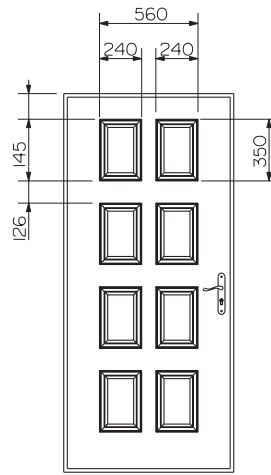

FINITIONS DES BLOCS PORTES MÉTALLIQUES MOULURES ALUMINIUM (face extérieure et/ou intérieure)

**LOGIPAC - LOGIPAC 38 - LOGIBLIND - COURSIAC - PHONIPAC - SECURIPAC 5 -
STANDIPAC* - STABIPAC**

Modèles représentés sur porte de 2150 x 966 mm

SAHRA

Ce document n'engage pas la responsabilité de PAC DAMAS qui se réserve le droit de modifier son contenu sans préavis.

Bouton de tirage disponible uniquement sur les modèles présentés avec

* Modèle disponible pour STANDIPAC