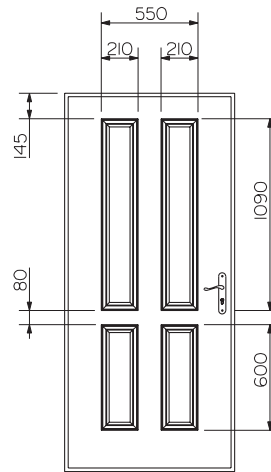

FINITIONS DES BLOCS PORTES MÉTALLIQUES MOULURES ALUMINIUM (face extérieure et/ou intérieure)

**LOGIPAC - LOGIPAC 38 - LOGIBLIND - COURSIAC - PHONIPAC - SECURIPAC 5 -
STANDIPAC* - STABIPAC**

Modèles représentés sur porte de 2150 x 966 mm

SAMSARA

Ce document n'engage pas la responsabilité de PAC DAMAS qui se réserve le droit de modifier son contenu sans préavis.

Bouton de tirage disponible uniquement sur les modèles présentés avec

* Modèle disponible pour STANDIPAC