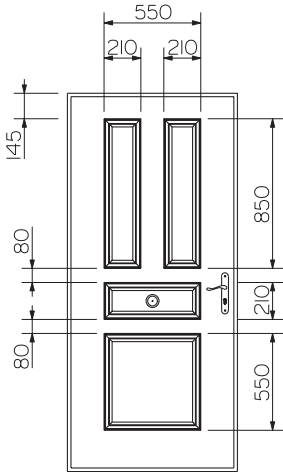

Modèles représentés sur porte de 2150 x 966 mm

Bouton de tirage disponible uniquement sur les modèles présentés avec ◉

\* Modèles disponibles pour STANDIPAC

# FINITIONS DES BLOCS PORTES MÉTALLIQUES MOULURES ALUMINIUM (face extérieure et/ou intérieure)

**LOGIPAC - LOGIPAC 38 - LOGIBLIND - COURSIAC - PHONIPAC - SECURIPAC 5 -  
STANDIPAC\* - STABIPAC**

Modèles représentés sur porte de 2150 x 966 mm

\* Modèle disponible pour STANDIPAC

**LOGIPAC**

Modèles représentés sur porte de 2150 x 966 mm

AUDE

INES

ANAIS

LAURIANNE

OCTAVIA