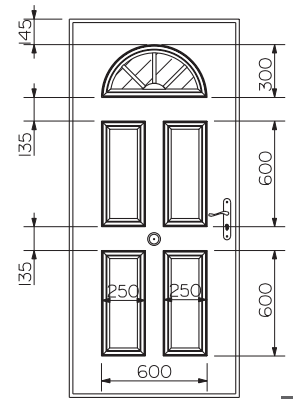

LOGIPAC

Modèles représentés sur porte de 2150 x 966 mm

OCEANE

Ce document n'engage pas la responsabilité de PAC DAMAS qui se réserve le droit de modifier son contenu sans préavis.

* Modèle fabriqué avec un vitrage retardateur d'effraction

Bouton de tirage disponible uniquement sur les modèles présentés avec