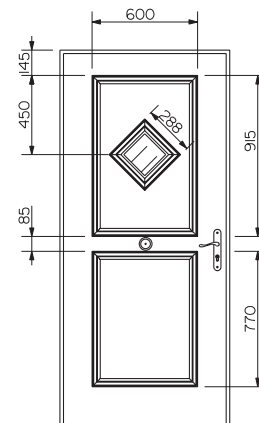

LOGIPAC

Modèles représentés sur porte de 2150 x 966 mm

LEA

* Modèle fabriqué avec un vitrage retardateur d'effraction

Bouton de tirage disponible uniquement sur les modèles présentés avec