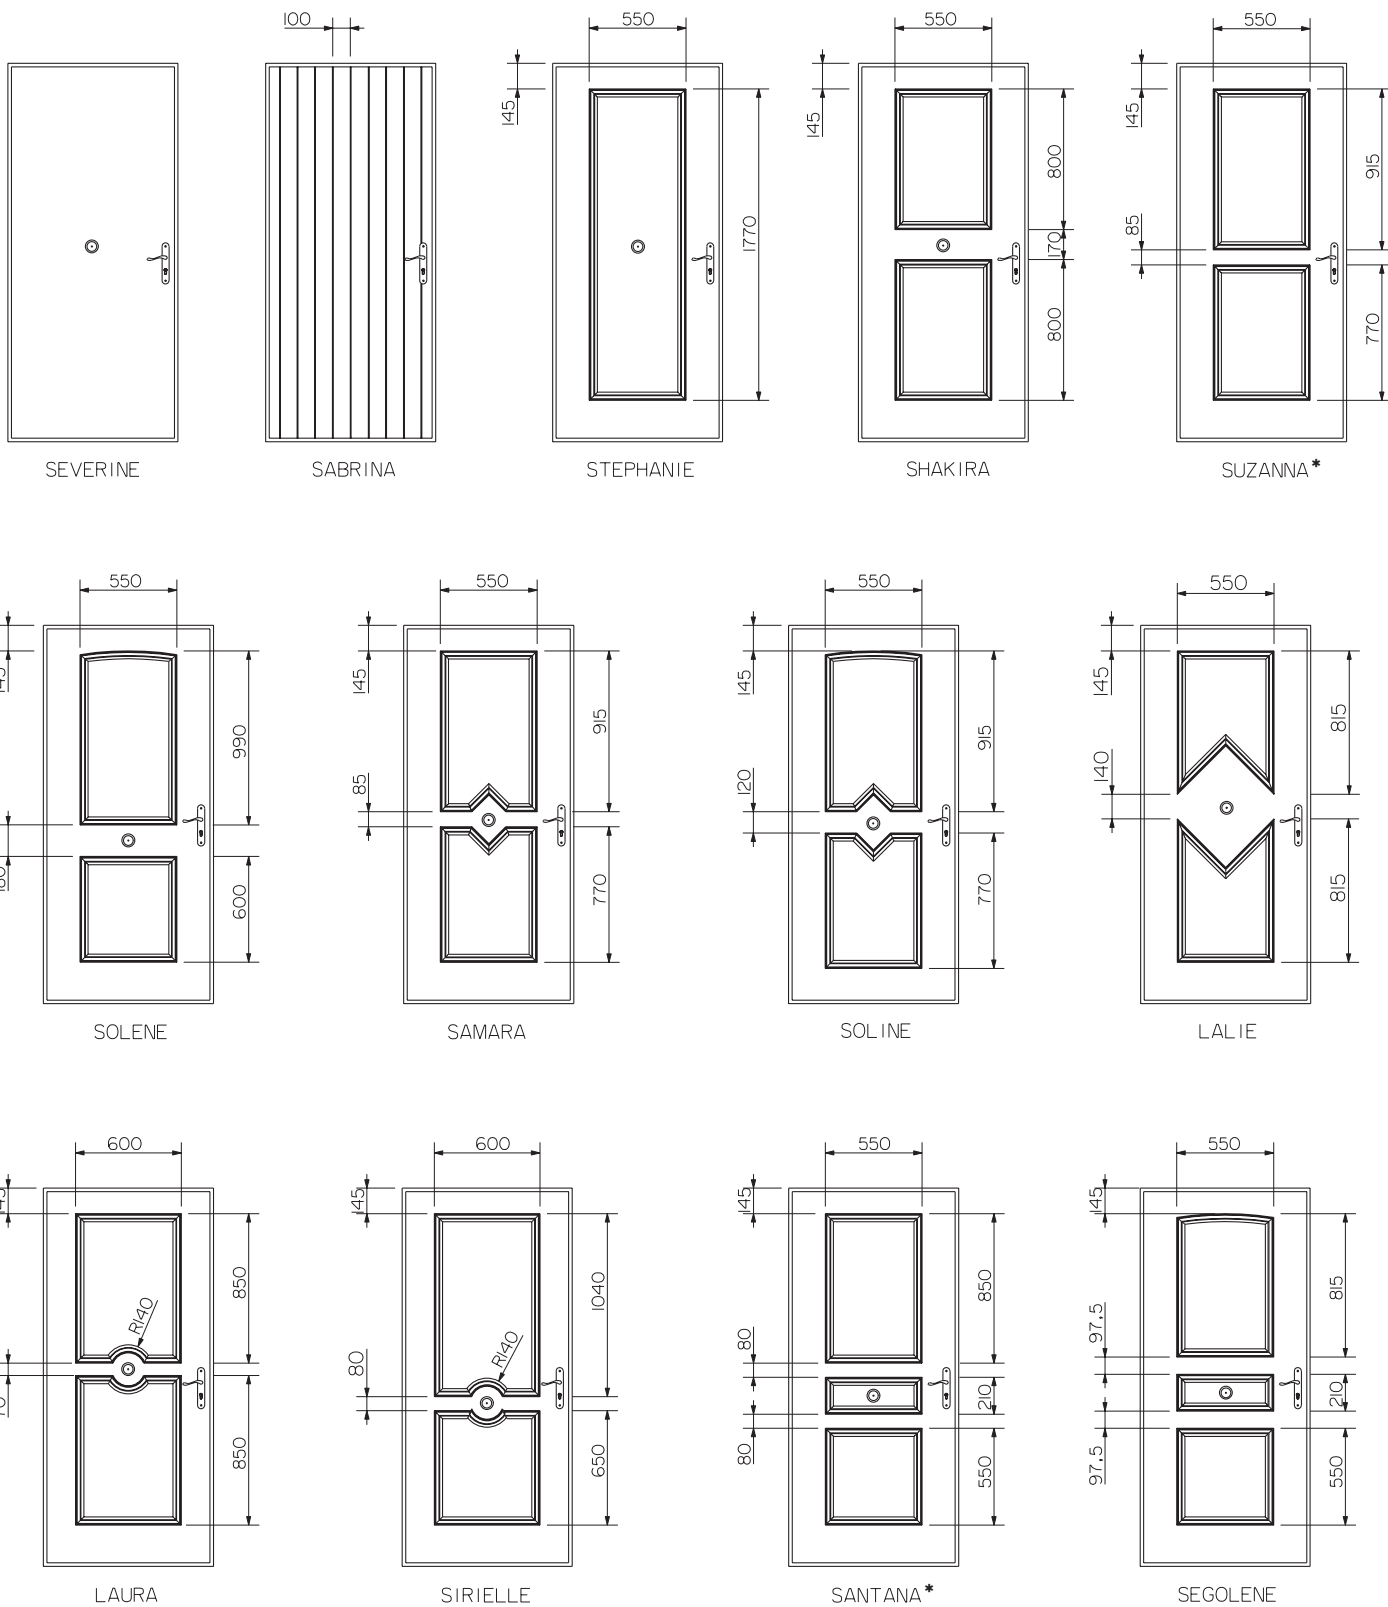

Modèles représentés sur porte de 2150 x 966 mm

Bouton de tirage disponible uniquement sur les modèles présentés avec ◉

\* Modèles disponibles pour STANDIPAC