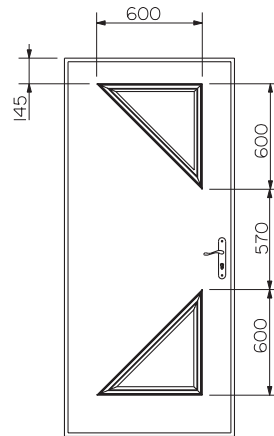

NOEMIE

Ce document n'engage pas la responsabilité de PAC DAMAS qui se réserve le droit de modifier son contenu sans préavis.

Bouton de tirage disponible uniquement sur les modèles présentés avec

* Modèle disponible pour STANDIPAC