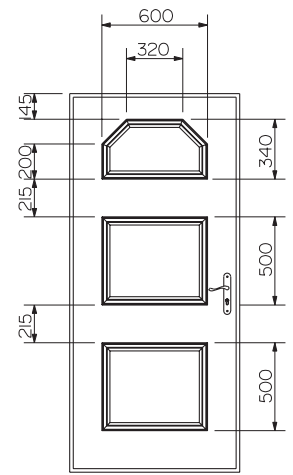

FINITIONS DES BLOCS PORTES MÉTALLIQUES MOULURES ALUMINIUM (face extérieure et/ou intérieure)

**LOGIPAC - LOGIPAC 38 - LOGIBLIND - COURSIAC - PHONIPAC - SECURIPAC 5 -
STANDIPAC* - STABIPAC**

Modèles représentés sur porte de 2150 x 966 mm

SOPHIE

Ce document n'engage pas la responsabilité de PAC DAMAS qui se réserve le droit de modifier son contenu sans préavis.

Bouton de tirage disponible uniquement sur les modèles présentés avec

* Modèle disponible pour STANDIPAC