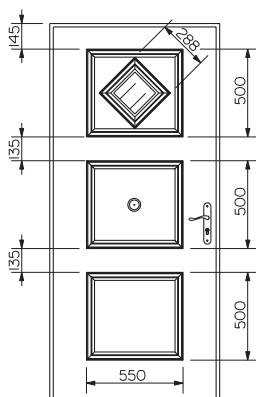

LOGIPAC

Modèles représentés sur porte de 2150 x 966 mm

OPHELIE

* Modèle fabriqué avec un vitrage retardateur d'effraction

Bouton de tirage disponible uniquement sur les modèles présentés avec