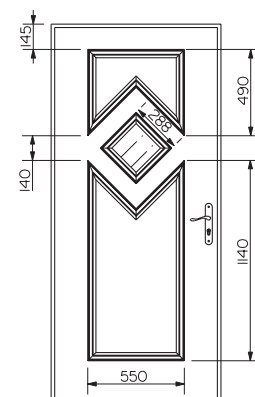

LOGIPAC

Modèles représentés sur porte de 2150 x 966 mm

CAROLE

* Modèle fabriqué avec un vitrage retardateur d'effraction

Bouton de tirage disponible uniquement sur les modèles présentés avec