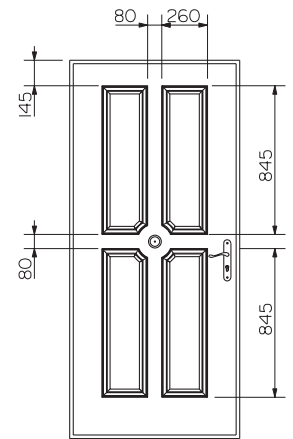

FINITIONS DES BLOCS PORTES MÉTALLIQUES MOULURES ALUMINIUM (face extérieure et/ou intérieure)

**LOGIPAC - LOGIPAC 38 - LOGIBLIND - COURSIAC - PHONIPAC - SECURIPAC 5 -
STANDIPAC* - STABIPAC**

Modèles représentés sur porte de 2150 x 966 mm

SYBILLE

Ce document n'engage pas la responsabilité de PAC DAMAS qui se réserve le droit de modifier son contenu sans préavis.

Bouton de tirage disponible uniquement sur les modèles présentés avec

* Modèle disponible pour STANDIPAC