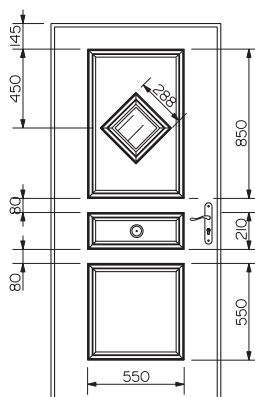

LOGIPAC

Modèles représentés sur porte de 2150 x 966 mm

AUBE

* Modèle fabriqué avec un vitrage retardateur d'effraction

Bouton de tirage disponible uniquement sur les modèles présentés avec