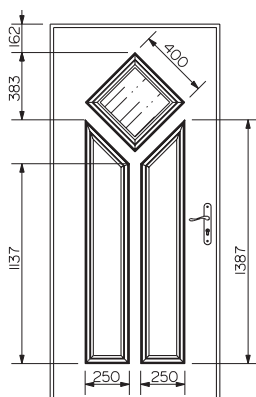

LOGIPAC

Modèles représentés sur porte de 2150 x 966 mm

NICOLETTA

* Modèle fabriqué avec un vitrage retardateur d'effraction

Bouton de tirage disponible uniquement sur les modèles présentés avec