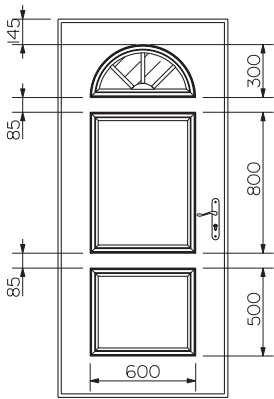

LOGIPAC

Modèles représentés sur porte de 2150 x 966 mm

PAOLA

Ce document n'engage pas la responsabilité de PAC DAMAS qui se réserve le droit de modifier son contenu sans préavis.

* Modèle fabriqué avec un vitrage retardateur d'effraction

Bouton de tirage disponible uniquement sur les modèles présentés avec