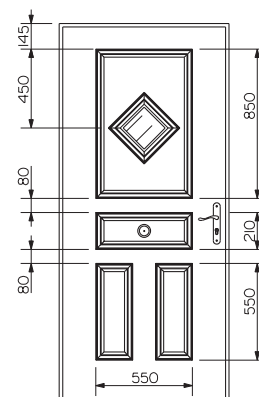

NINA

* Modèle fabriqué avec un vitrage retardateur d'effraction

Bouton de tirage disponible uniquement sur les modèles présentés avec