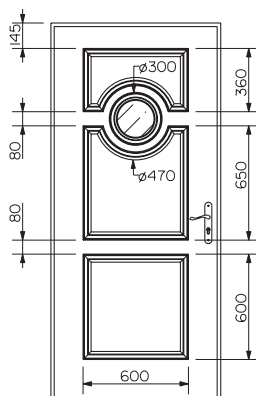

Modèles représentés sur porte de 2150 x 966 mm

Bouton de tirage disponible uniquement sur les modèles présentés avec ◉

\* Modèles disponibles pour STANDIPAC

\* Modèle disponible pour STANDIPAC

**LOGIPAC**

Modèles représentés sur porte de 2150 x 966 mm

AUDE

INES

ANAIS

LAURIANNE

OCTAVIA

### LOGIPAC

Modèles représentés sur porte de 2150 x 966 mm

ODILE

AURELIE

AURELIA

SYLVIE

ORLANE \*

OSIRIS \*