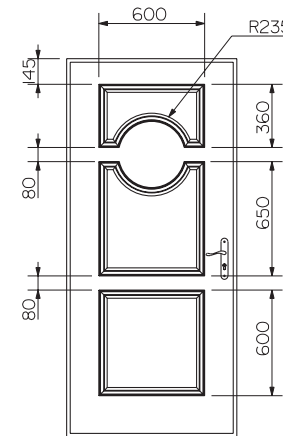

FINITIONS DES BLOCS PORTES MÉTALLIQUES MOULURES ALUMINIUM (face extérieure et/ou intérieure)

**LOGIPAC - LOGIPAC 38 - LOGIBLIND - COURSIAC - PHONIPAC - SECURIPAC 5 -
STANDIPAC* - STABIPAC**

Modèles représentés sur porte de 2150 x 966 mm

SOPHIA

Ce document n'engage pas la responsabilité de PAC DAMAS qui se réserve le droit de modifier son contenu sans préavis.

Bouton de tirage disponible uniquement sur les modèles présentés avec

* Modèle disponible pour STANDIPAC