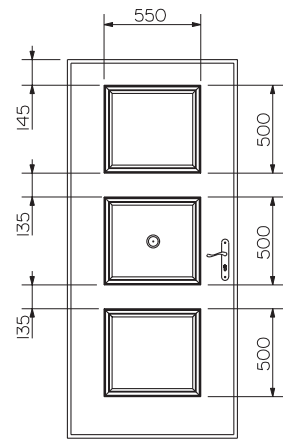

FINITIONS DES BLOCS PORTES MÉTALLIQUES MOULURES ALUMINIUM (face extérieure et/ou intérieure)

**LOGIPAC - LOGIPAC 38 - LOGIBLIND - COURSIAC - PHONIPAC - SECURIPAC 5 -
STANDIPAC* - STABIPAC**

Modèles représentés sur porte de 2150 x 966 mm

SAMANTHA*

Ce document n'engage pas la responsabilité de PAC DAMAS qui se réserve le droit de modifier son contenu sans préavis.

Bouton de tirage disponible uniquement sur les modèles présentés avec

* Modèle disponible pour STANDIPAC