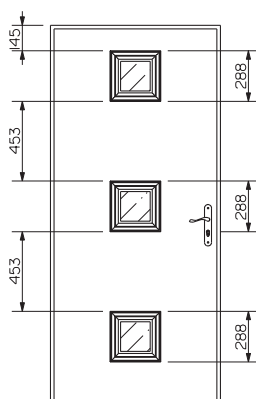

\* Modèle disponible pour STANDIPAC

**LOGIPAC**

Modèles représentés sur porte de 2150 x 966 mm

AUDE

INES

ANAIS

LAURIANNE

OCTAVIA