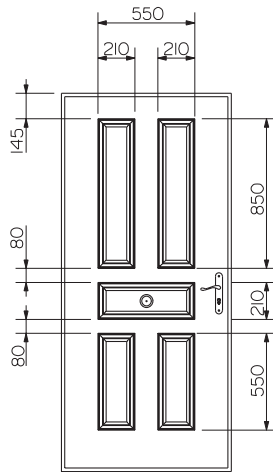

FINITIONS DES BLOCS PORTES MÉTALLIQUES MOULURES ALUMINIUM (face extérieure et/ou intérieure)

**LOGIPAC - LOGIPAC 38 - LOGIBLIND - COURSIAC - PHONIPAC - SECURIPAC 5 -
STANDIPAC* - STABIPAC**

Modèles représentés sur porte de 2150 x 966 mm

SONIA

Ce document n'engage pas la responsabilité de PAC DAMAS qui se réserve le droit de modifier son contenu sans préavis.

Bouton de tirage disponible uniquement sur les modèles présentés avec

* Modèle disponible pour STANDIPAC