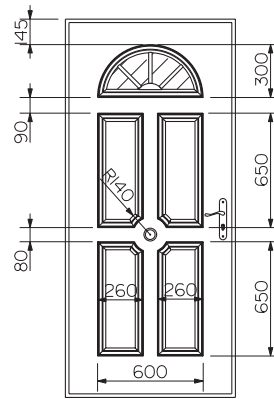

LOGIPAC

Modèles représentés sur porte de 2150 x 966 mm

MARINA

Ce document n'engage pas la responsabilité de PAC DAMAS qui se réserve le droit de modifier son contenu sans préavis.

* Modèle fabriqué avec un vitrage retardateur d'effraction

Bouton de tirage disponible uniquement sur les modèles présentés avec