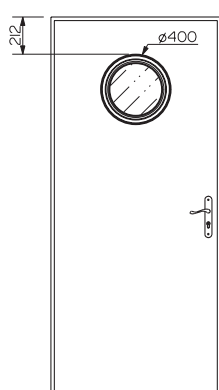

SOPHIA

NICOLE

NOEMIE

Ce document n'engage pas la responsabilité de PAC DAMAS qui se réserve le droit de modifier son contenu sans préavis.

Bouton de tirage disponible uniquement sur les modèles présentés avec

\* Modèle disponible pour STANDIPAC

**LOGIPAC**

Modèles représentés sur porte de 2150 x 966 mm

AUDE

INES

ANAIS

LAURIANNE

OCTAVIA