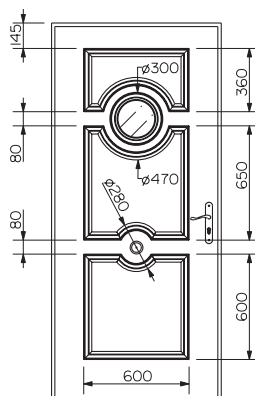

Modèles représentés sur porte de 2150 x 966 mm

Bouton de tirage disponible uniquement sur les modèles présentés avec ◉

\* Modèles disponibles pour STANDIPAC

\* Modèle disponible pour STANDIPAC

**LOGIPAC**

Modèles représentés sur porte de 2150 x 966 mm

AUDE

INES

ANAIS

LAURIANNE

OCTAVIA

### LOGIPAC

Modèles représentés sur porte de 2150 x 966 mm

ODILE

AURELIE

AURELIA

SYLVIE

ORLANE \*

OSIRIS \*