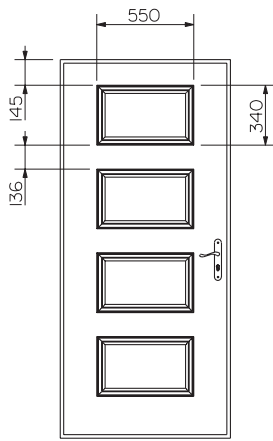

FINITIONS DES BLOCS PORTES MÉTALLIQUES MOULURES ALUMINIUM (face extérieure et/ou intérieure)

**LOGIPAC - LOGIPAC 38 - LOGIBLIND - COURSIAC - PHONIPAC - SECURIPAC 5 -
STANDIPAC* - STABIPAC**

Modèles représentés sur porte de 2150 x 966 mm

SABINE

Ce document n'engage pas la responsabilité de PAC DAMAS qui se réserve le droit de modifier son contenu sans préavis.

Bouton de tirage disponible uniquement sur les modèles présentés avec

* Modèle disponible pour STANDIPAC